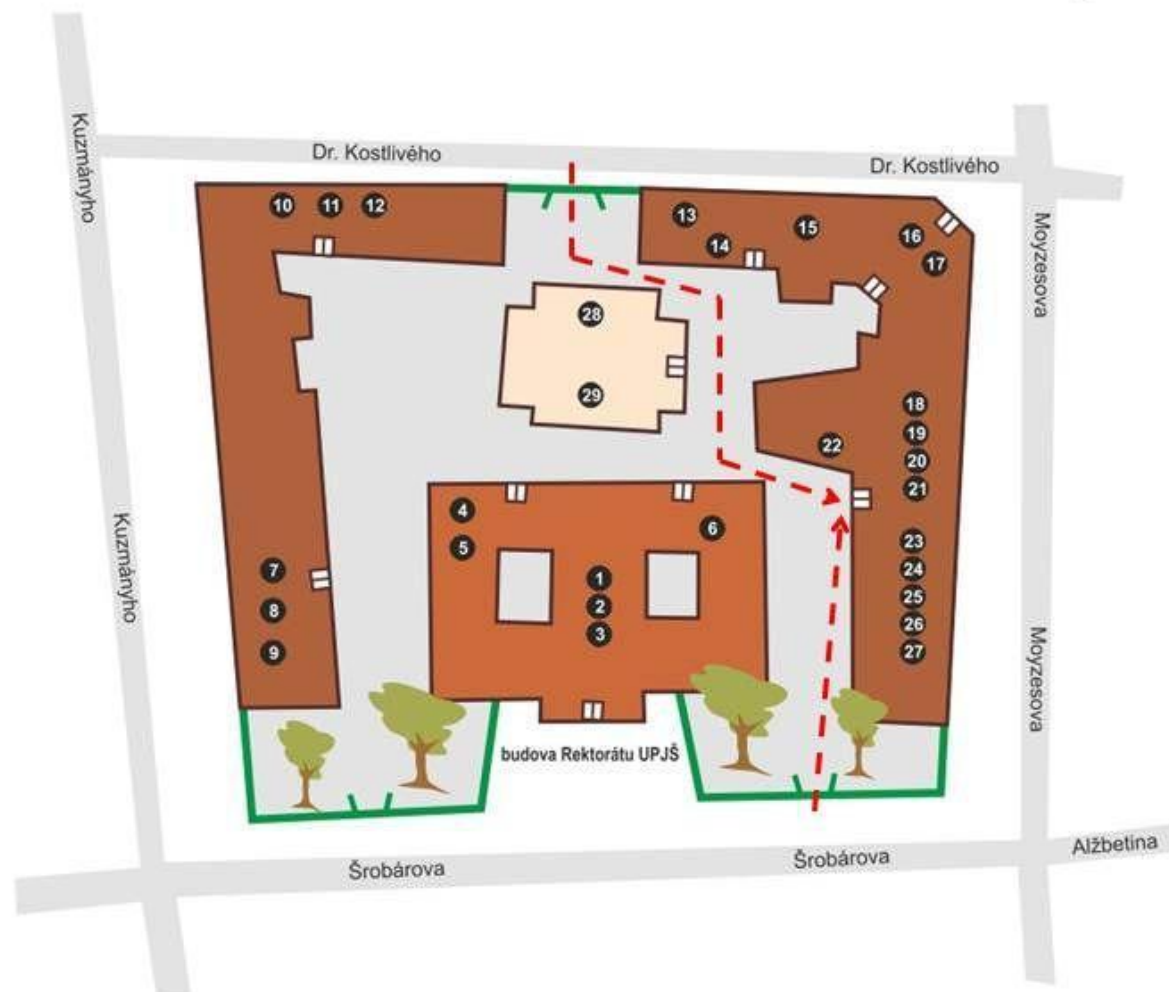

Plán budov v areáli UPJŠ na Šrobárovej 2 v Košiciach

Legenda:

- 1 Rektorát UPJŠ - prízemie
- 2 Dekanát FF UPJŠ - 1. posch.
- 3 Dekanát PF UPJŠ - 2. posch.
- 4 Centrum informačných a komunikačných technológií - 1. posch.
- 5 Centrum celoživotného vzdelávania - 2. posch.
- 6 Rakúska knižnica - 1. posch.
- 7 Ústav anatómie LF UPJŠ - prízemie, 1. posch.
- 8 Ústav verejného zdravotníctva LF UPJŠ - 2. posch.
- 9 Poslucháreň M6 - prízemie
- 10 Ústav histológie a embryológie LF UPJŠ - prízemie
- 11 Katedra fyzikálnej chémie ÚCHV PF UPJŠ - 1. - 2. posch.
- 12 Katedra analytickej chémie ÚCHV PF UPJŠ - 1. - 2. posch.
- 13 Posluchárne PF UPJŠ M1; M2; M3 - 1. posch.
- 14 Telocvičňa T2 - prízemie
- 15 Laboratórium NMR ÚCHV PF UPJŠ - prízemie
- 16 Katedra anorganickej chémie ÚCHV PF UPJŠ - 1 - 2. posch.
- 17 Oddelenie didaktiky chémie ÚCHV PF UPJŠ - 1 - 2. posch.
- 18 Ústav chemických vied PF UPJŠ - 2. posch.
- 19 Posluchárne PF UPJŠ RBL1 - prízemie; RBL4 - 3. posch.; RBL8 - prízemie
- 20 Katedra biochémie ÚCHV PF UPJŠ - 2. posch.
- 21 Katedra organickej chémie ÚCHV PF UPJŠ - 2. posch.
- 22 Poslucháreň M5 - prízemie
- 23 Ústav biologických a ekologických vied PF UPJŠ - 1. posch.
- 24 Katedra zoológie ÚBEV PF UPJŠ - 3. posch.
- 25 Katedra bunkovej biológie ÚBEV PF UPJŠ - 1. posch.
- 26 Katedra fyziológie živočíchov ÚBEV PF UPJŠ - 3. posch.
- 27 Laboratórium MBD PF UPJŠ - 1. posch.
- 28 Jedáleň
- 29 Bufet