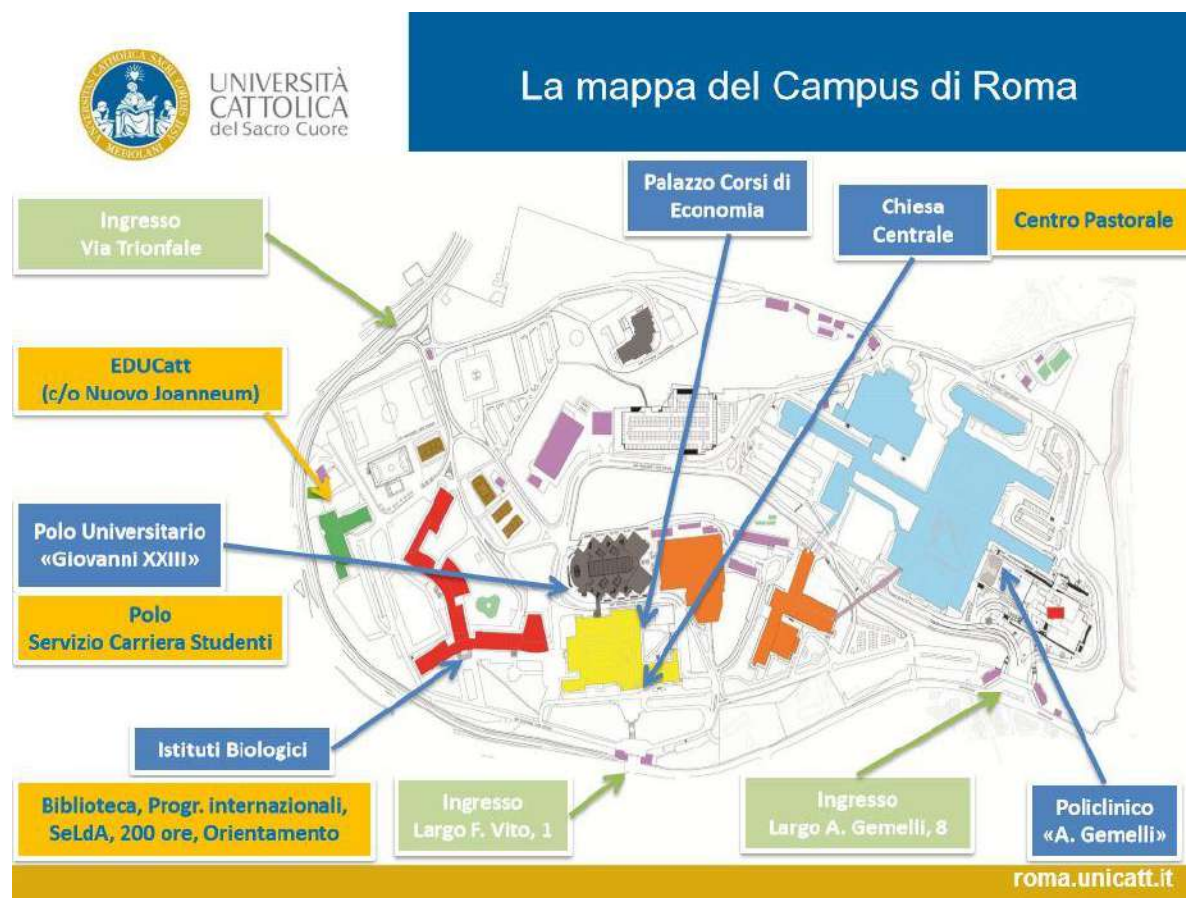

To:

- Roma Fiumicino
- Roma Ciampino

HOW TO REACH THE UNIVERSITY?

- By train: Roma Termini metro A → Valle Aurelia train linea FL3 (to Viterbo) → Gemelli

- Metro A: Valle Aurelia – Cornelia or Battistini.

- Autobus:

980 (Via Pane – Ospedale San Filippo Neri) → Pineta Sacchetti/Gemelli

446 (Circonvallazione Cornelia – Piazza Mancini) → Pineta Sacchetti/Gemelli

146 (Battistini – Pineta Sacchetti/Gemelli)

Useful links

University Website:

<https://www.unicatt.it/>

<https://roma.unicatt.it/polo-studenti-e-didattica-programmi-dei-corsi-e-orari-delle-lezioni/RM/corsi-integrati?anno=2022&tipo=CDL&codCdl=0H0B&codFacolta=75012>