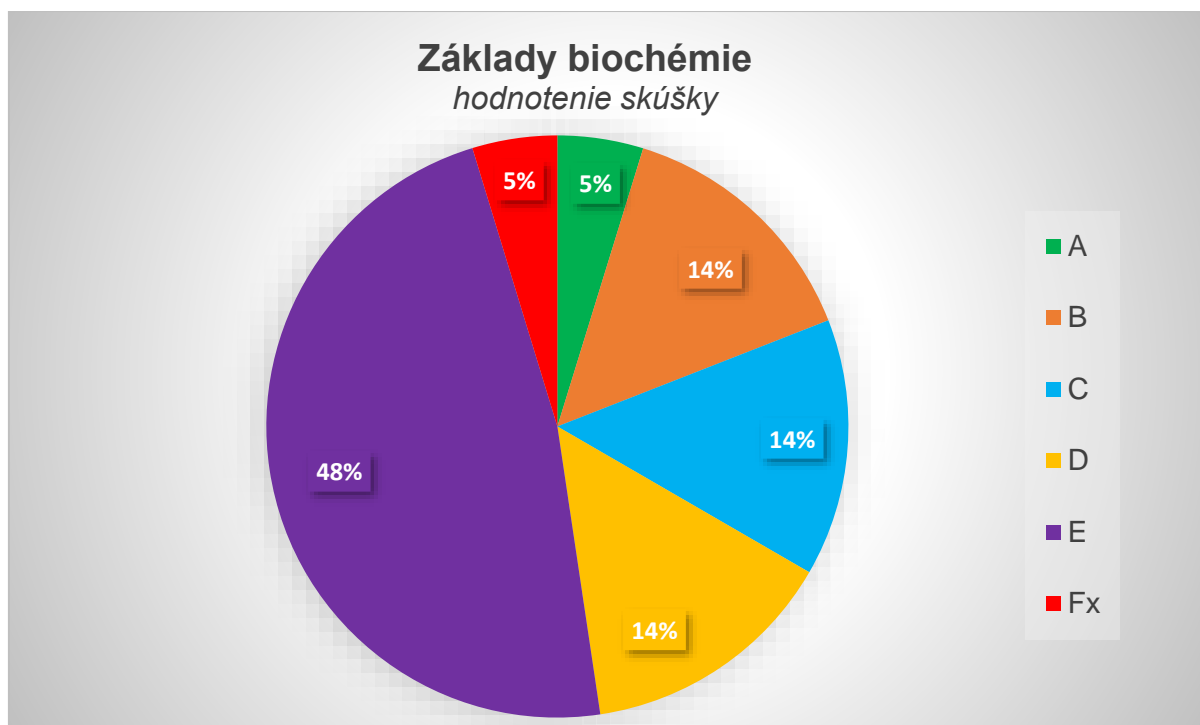

Celkové hodnotenie predmetu

Akademický rok: 2022/2023

Semester: letný

Celkové hodnotenie skúšky

Akademický rok: 2021/2022

Semester: letný

Celkové hodnotenie skúšky
Akademický rok: 2020/2021
Semester: letný

Celkové hodnotenie skúšky
Akademický rok: 2019/2020
Semester: letný

Celkové hodnotenie skúšky
Akademický rok: **2018/2019**
Semester: letný

Celkové hodnotenie skúšky
Akademický rok: **2017/2018**
Semester: letný

Celkové hodnotenie skúšky
Akademický rok: 2016/2017
Semester: letný

Celkové hodnotenie skúšky
Akademický rok: 2015/2016
Semester: letný