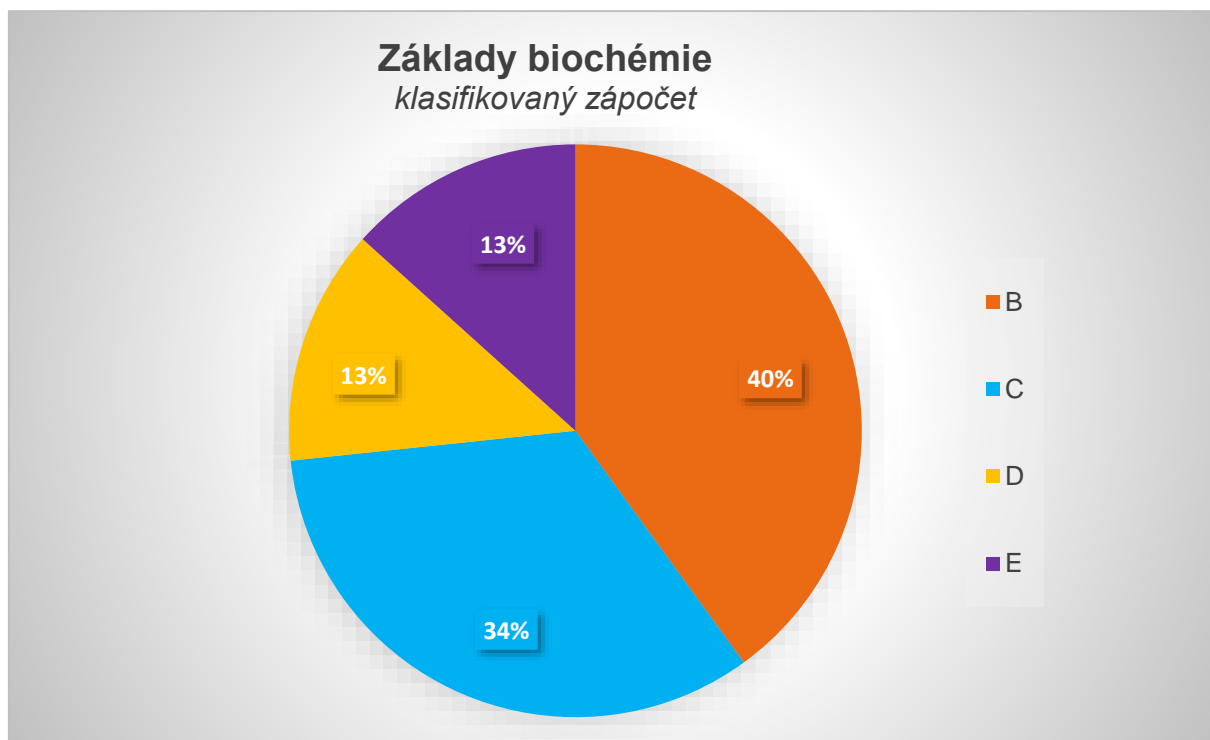

Celkové hodnotenie predmetu

Akademický rok: 2022/2023

Semester: letný

Celkové hodnotenie skúšky

Akademický rok: 2021/2022

Semester: letný

Celkové hodnotenie skúšky
Akademický rok: 2020/2021
Semester: letný

Celkové hodnotenie skúšky
Akademický rok: 2019/2020
Semester: letný

Celkové hodnotenie skúšky
Akademický rok: **2018/2019**
Semester: letný

Celkové hodnotenie skúšky
Akademický rok: **2017/2018**
Semester: letný

Celkové hodnotenie skúšky
Akademický rok: 2016/2017
Semester: letný

Celkové hodnotenie skúšky
Akademický rok: 2015/2016
Semester: letný