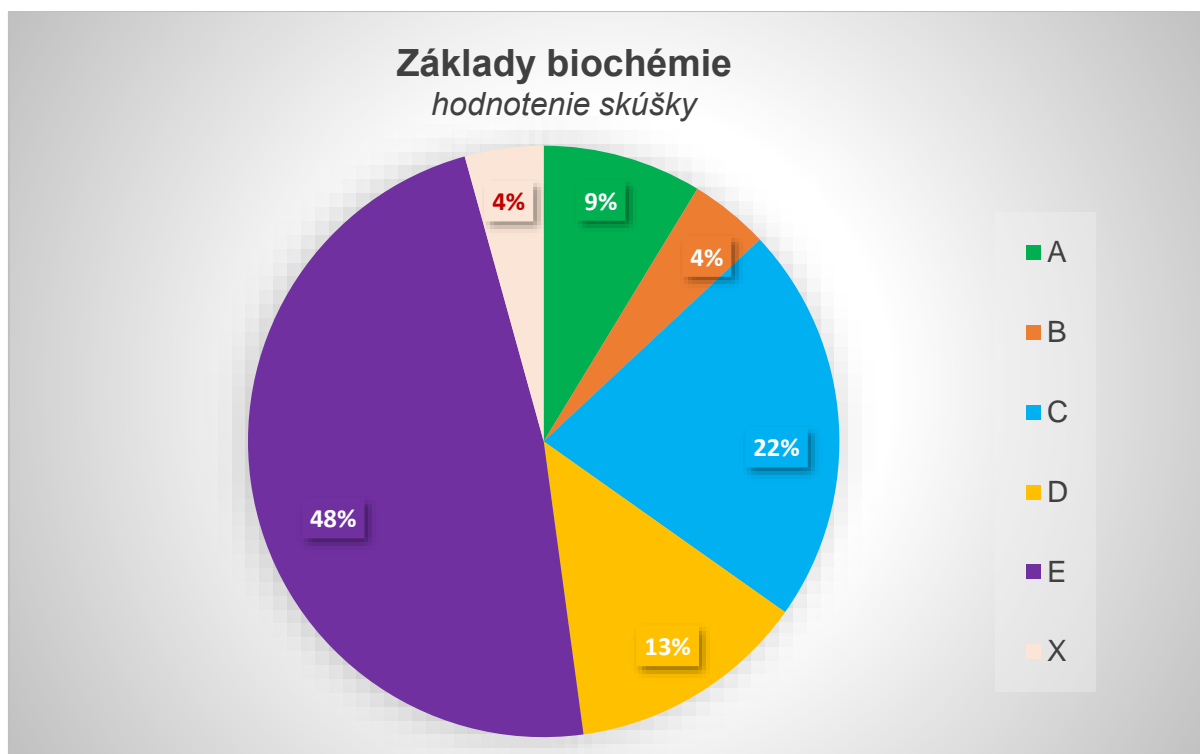

Celkové hodnotenie predmetu

Akademický rok: 2022/2023

Semester: letný

Celkové hodnotenie skúšky

Akademický rok: 2021/2022

Semester: letný

Celkové hodnotenie skúšky
Akademický rok: 2020/2021
Semester: letný

Celkové hodnotenie skúšky
Akademický rok: 2019/2020
Semester: letný

Celkové hodnotenie skúšky
Akademický rok: **2018/2019**
Semester: letný

Celkové hodnotenie skúšky
Akademický rok: **2017/2018**
Semester: letný

Celkové hodnotenie skúšky
Akademický rok: 2016/2017
Semester: letný

Celkové hodnotenie skúšky
Akademický rok: 2015/2016
Semester: letný