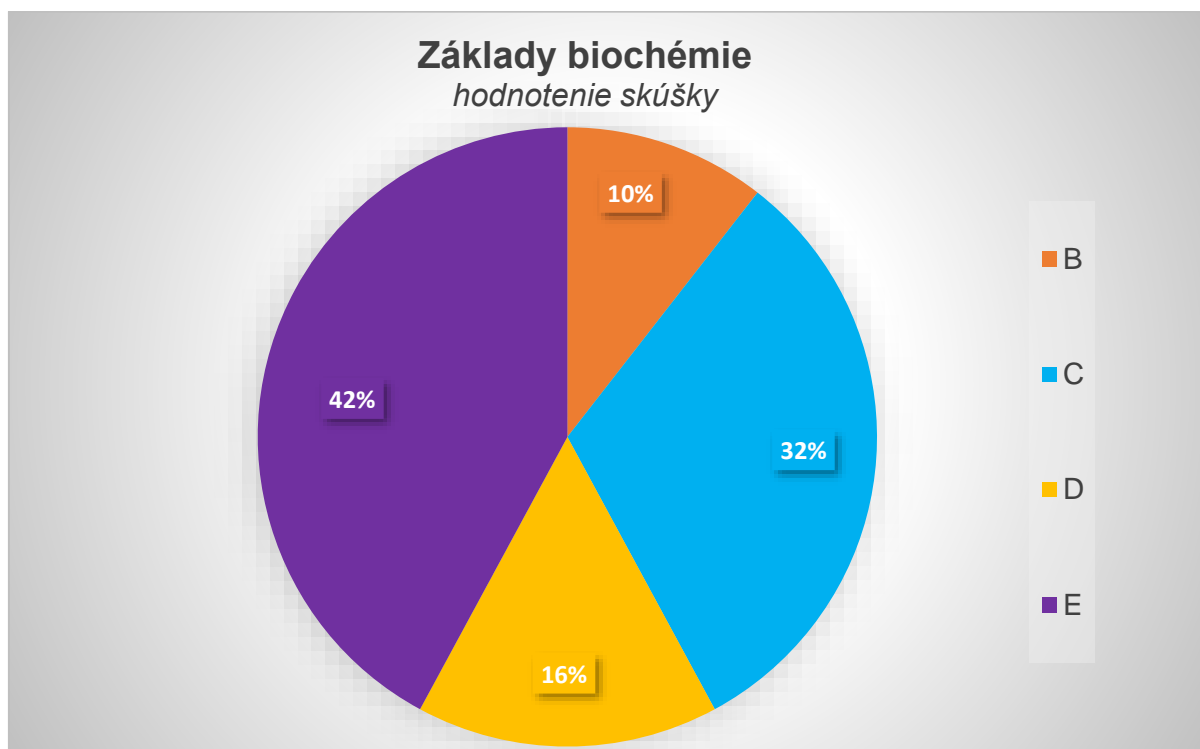

Celkové hodnotenie predmetu

Akademický rok: 2022/2023

Semester: letný

Celkové hodnotenie skúšky

Akademický rok: 2021/2022

Semester: letný

Celkové hodnotenie skúšky
Akademický rok: 2020/2021
Semester: letný

Celkové hodnotenie skúšky
Akademický rok: 2019/2020
Semester: letný

Celkové hodnotenie skúšky
Akademický rok: **2018/2019**
Semester: letný

Celkové hodnotenie skúšky
Akademický rok: **2017/2018**
Semester: letný

Celkové hodnotenie skúšky
Akademický rok: 2016/2017
Semester: letný

Celkové hodnotenie skúšky
Akademický rok: 2015/2016
Semester: letný