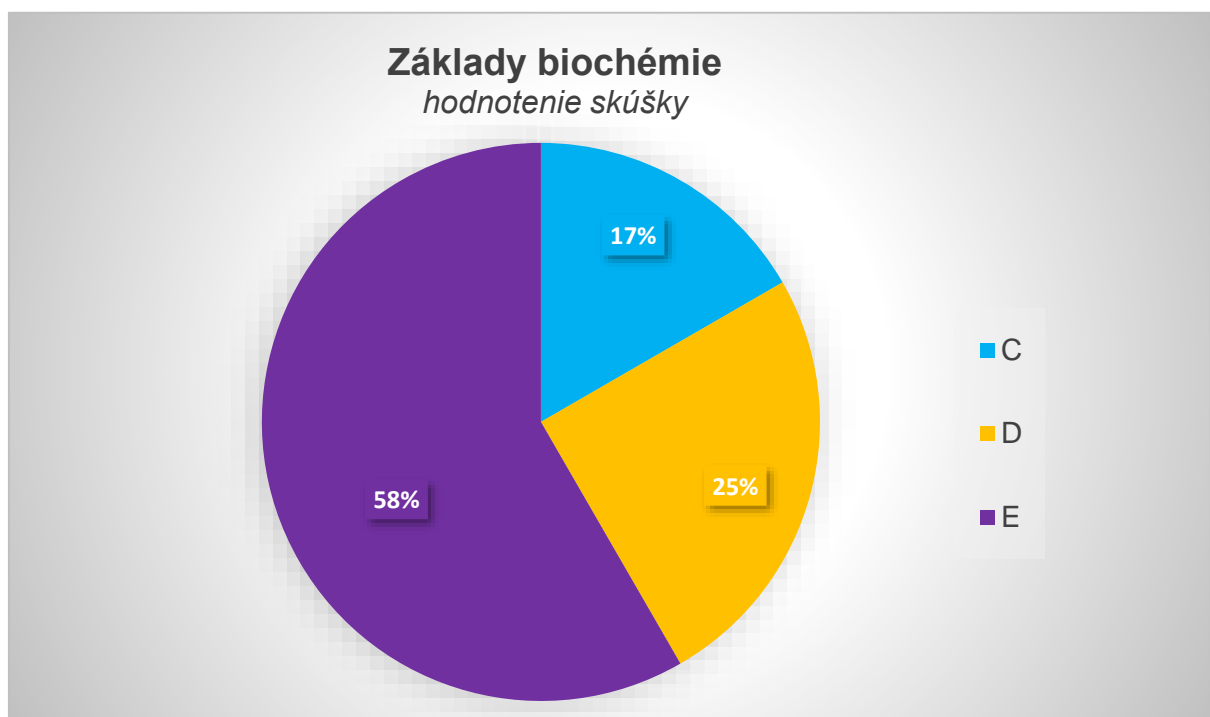

Celkové hodnotenie predmetu

Akademický rok: 2022/2023

Semester: letný

Celkové hodnotenie skúšky

Akademický rok: 2021/2022

Semester: letný

Celkové hodnotenie skúšky
Akademický rok: 2020/2021
Semester: letný

Celkové hodnotenie skúšky
Akademický rok: 2019/2020
Semester: letný

Celkové hodnotenie skúšky
Akademický rok: **2018/2019**
Semester: letný

Celkové hodnotenie skúšky
Akademický rok: **2017/2018**
Semester: letný

Celkové hodnotenie skúšky
Akademický rok: 2016/2017
Semester: letný

Celkové hodnotenie skúšky
Akademický rok: 2015/2016
Semester: letný