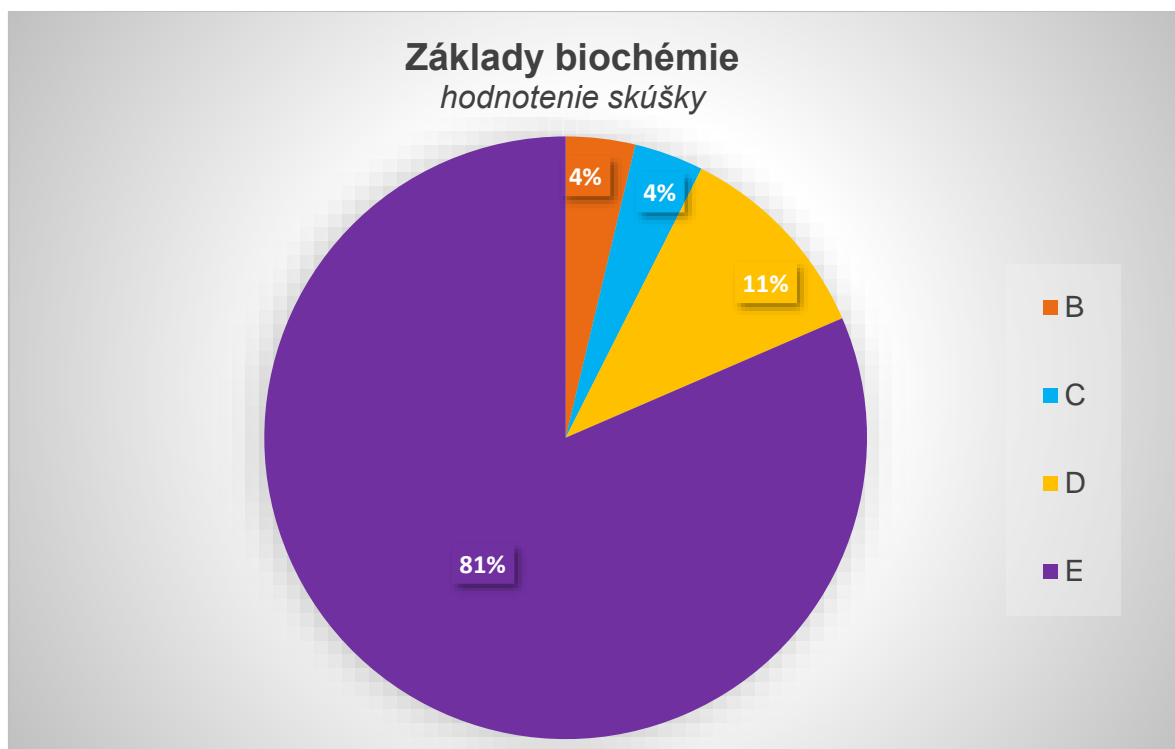

Celkové hodnotenie skúšky
Akademický rok: **2018/2019**
Semester: letný

Celkové hodnotenie skúšky
Akademický rok: **2017/2018**
Semester: letný

Celkové hodnotenie skúšky
Akademický rok: 2016/2017
Semester: letný

Celkové hodnotenie skúšky
Akademický rok: 2015/2016
Semester: letný