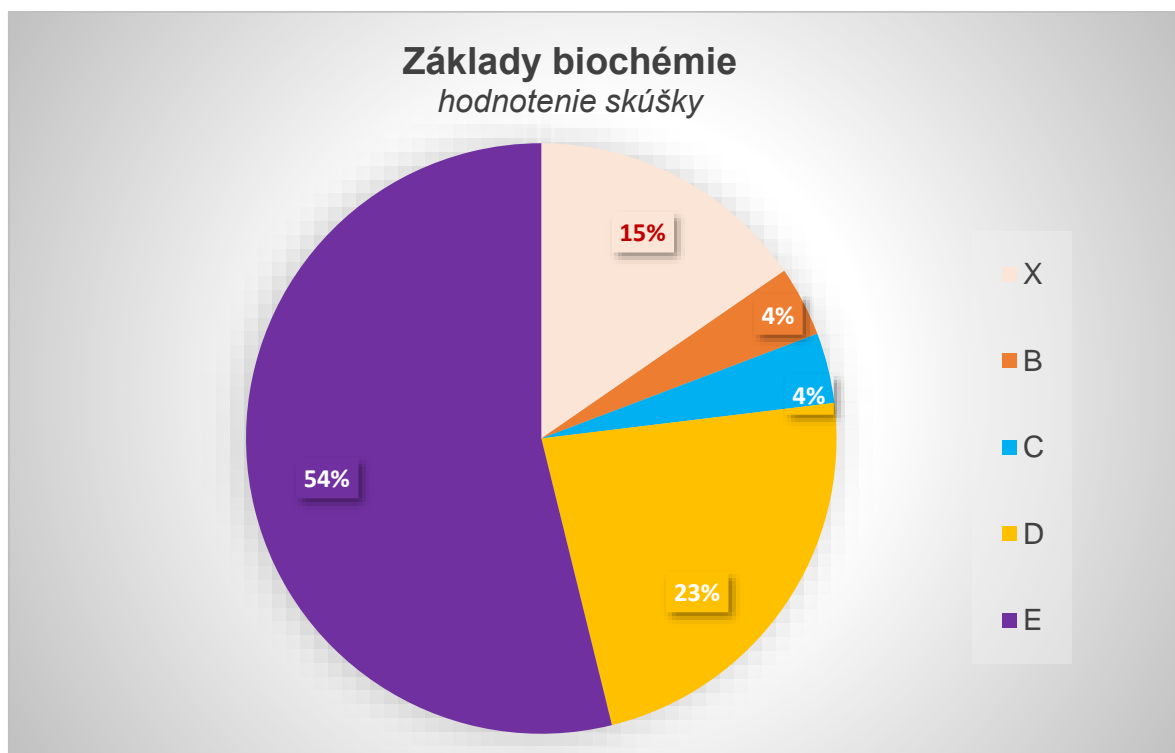

Celkové hodnotenie predmetu

Akademický rok: 2022/2023

Semester: letný

Celkové hodnotenie skúšky

Akademický rok: 2021/2022

Semester: letný

Celkové hodnotenie skúšky
Akademický rok: 2020/2021
Semester: letný

Celkové hodnotenie skúšky
Akademický rok: 2019/2020
Semester: letný

Celkové hodnotenie skúšky
Akademický rok: **2018/2019**
Semester: letný

Celkové hodnotenie skúšky
Akademický rok: **2017/2018**
Semester: letný

Celkové hodnotenie skúšky
Akademický rok: 2016/2017
Semester: letný

Celkové hodnotenie skúšky
Akademický rok: 2015/2016
Semester: letný