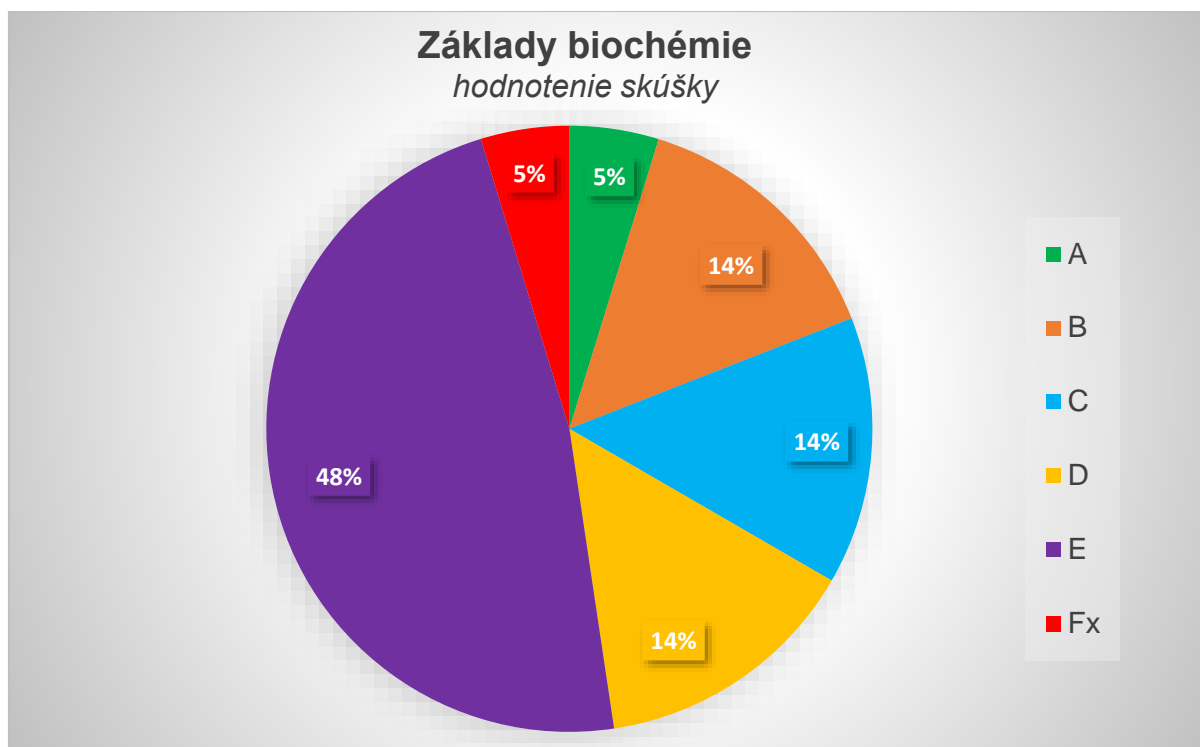

Celkové hodnotenie predmetu

Akademický rok: 2022/20223

Semester: letný

Celkové hodnotenie skúšky

Akademický rok: 2021/2022

Semester: letný

Celkové hodnotenie skúšky
Akademický rok: 2020/2021
Semester: letný

Celkové hodnotenie skúšky
Akademický rok: 2019/2020
Semester: letný

Celkové hodnotenie skúšky
Akademický rok: **2018/2019**
Semester: letný

Celkové hodnotenie skúšky
Akademický rok: **2017/2018**
Semester: letný