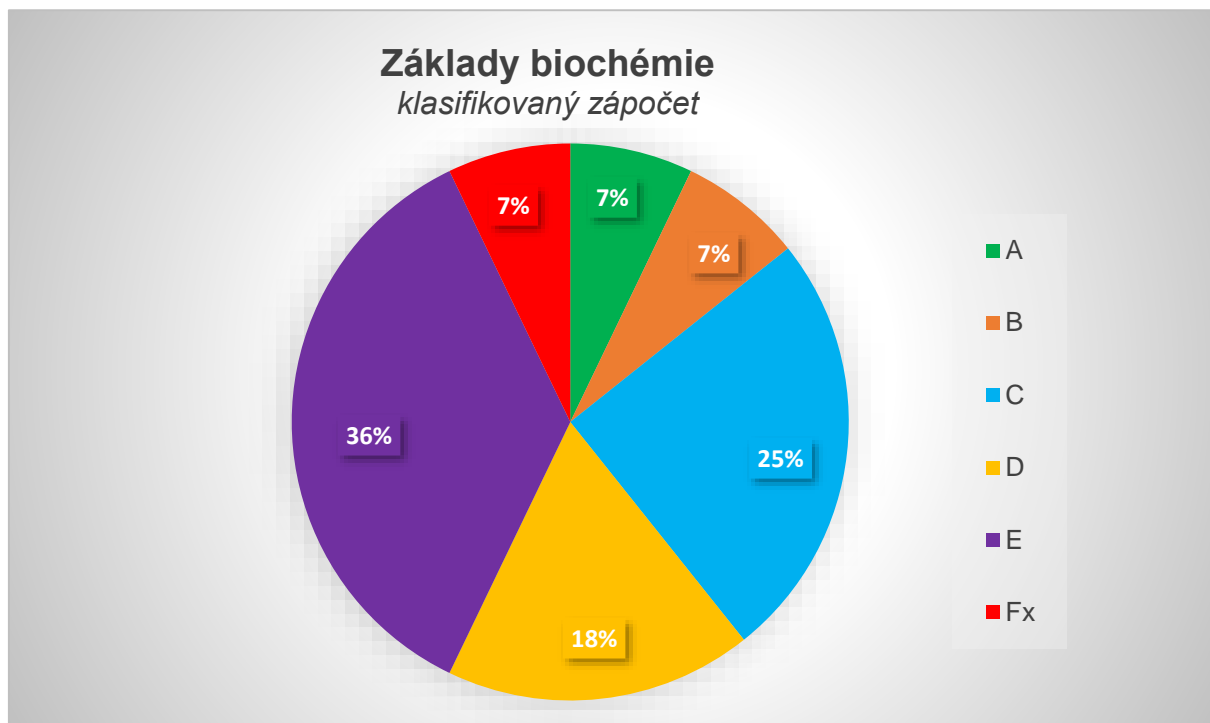

Celkové hodnotenie predmetu

Akademický rok: 2022/20223

Semester: letný

Celkové hodnotenie skúšky

Akademický rok: 2021/2022

Semester: letný

Celkové hodnotenie skúšky
Akademický rok: 2020/2021
Semester: letný

Celkové hodnotenie skúšky
Akademický rok: 2019/2020
Semester: letný

Celkové hodnotenie skúšky
Akademický rok: **2018/2019**
Semester: letný

Celkové hodnotenie skúšky
Akademický rok: **2017/2018**
Semester: letný

Celkové hodnotenie skúšky
Akademický rok: **2016/2017**
Semester: letný

Celkové hodnotenie skúšky
Akademický rok: **2015/2016**
Semester: letný