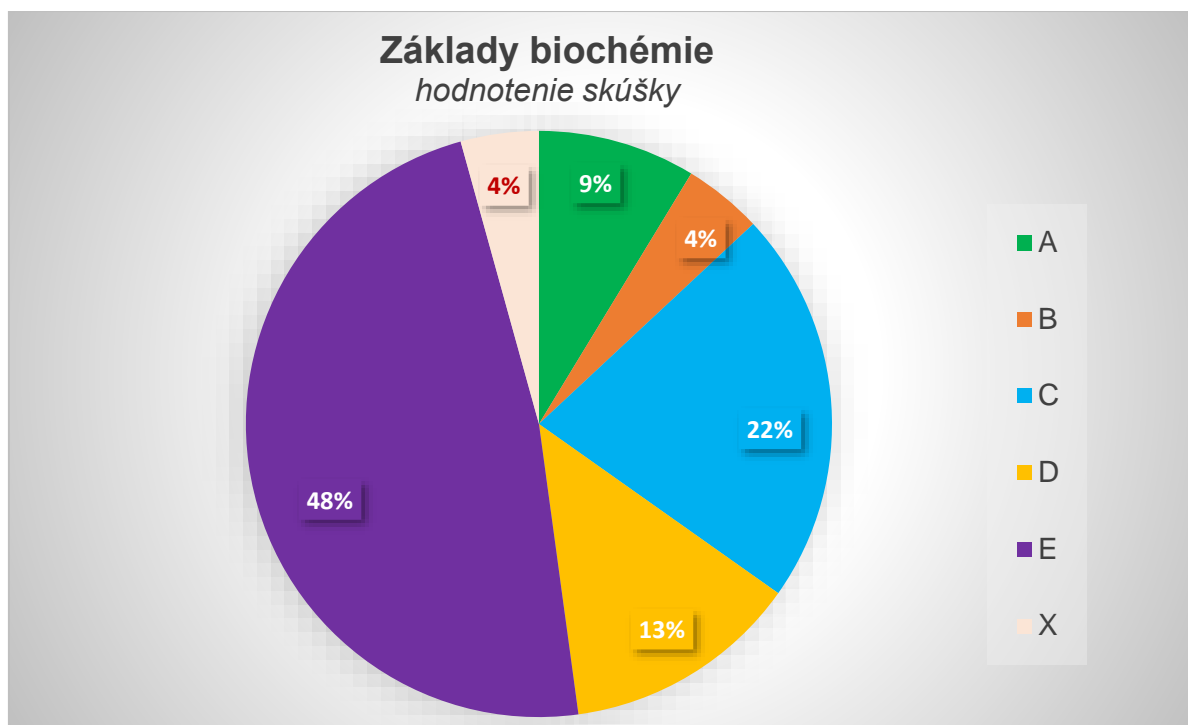

Celkové hodnotenie predmetu

Akademický rok: 2022/20223

Semester: letný

Celkové hodnotenie skúšky

Akademický rok: 2021/2022

Semester: letný

Celkové hodnotenie skúšky
Akademický rok: 2020/2021
Semester: letný

Celkové hodnotenie skúšky
Akademický rok: 2019/2020
Semester: letný

Celkové hodnotenie skúšky
Akademický rok: **2018/2019**
Semester: letný

Celkové hodnotenie skúšky
Akademický rok: **2017/2018**
Semester: letný