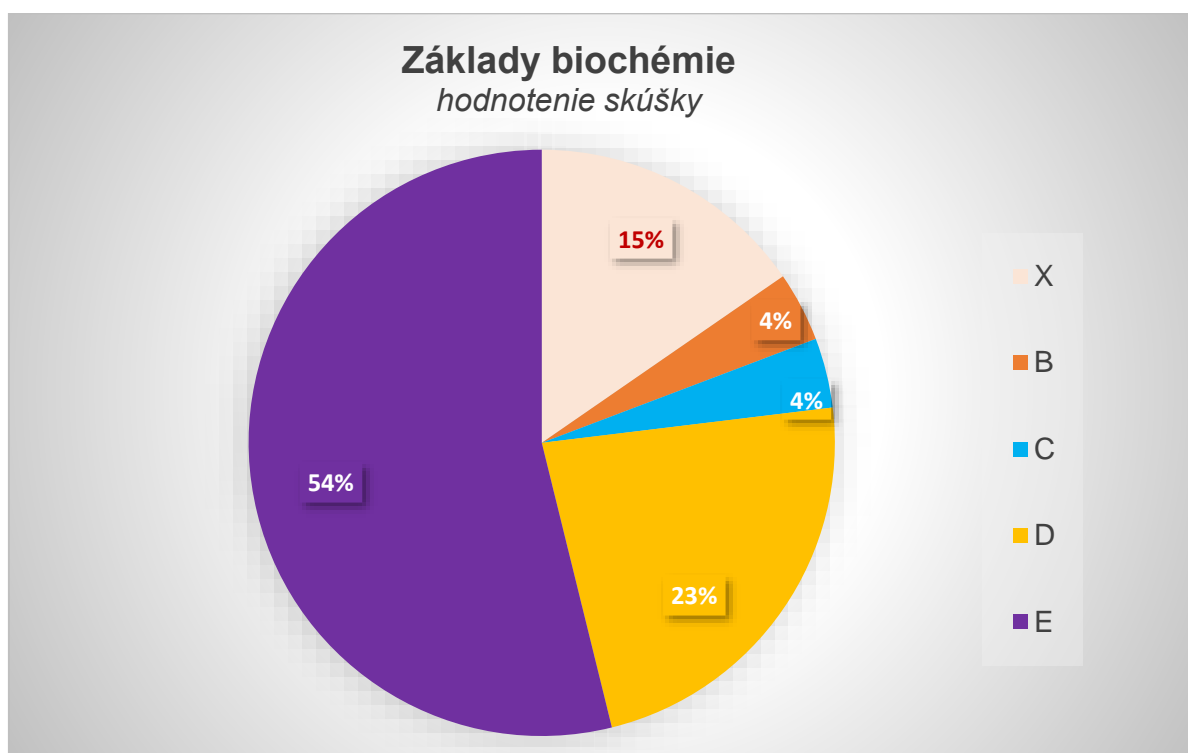

Celkové hodnotenie skúšky
Akademický rok: 2019/2020
Semester: letný

Celkové hodnotenie skúšky
Akademický rok: **2018/2019**
Semester: letný

Celkové hodnotenie skúšky
Akademický rok: **2017/2018**
Semester: letný

Celkové hodnotenie skúšky
Akademický rok: **2016/2017**
Semester: letný

Celkové hodnotenie skúšky
Akademický rok: **2015/2016**
Semester: letný