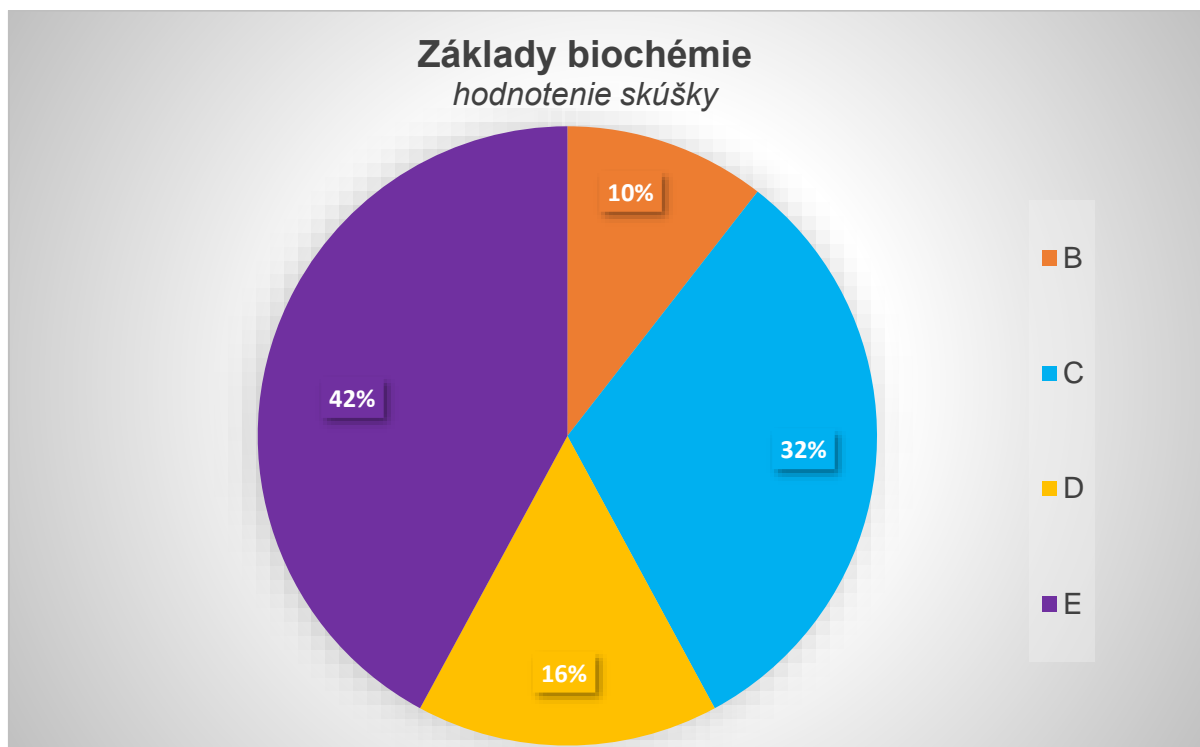

Celkové hodnotenie predmetu

Akademický rok: 2022/20223

Semester: letný

Celkové hodnotenie skúšky

Akademický rok: 2021/2022

Semester: letný

Celkové hodnotenie skúšky
Akademický rok: 2020/2021
Semester: letný

Celkové hodnotenie skúšky
Akademický rok: 2019/2020
Semester: letný

Celkové hodnotenie skúšky
Akademický rok: **2018/2019**
Semester: letný

Celkové hodnotenie skúšky
Akademický rok: **2017/2018**
Semester: letný