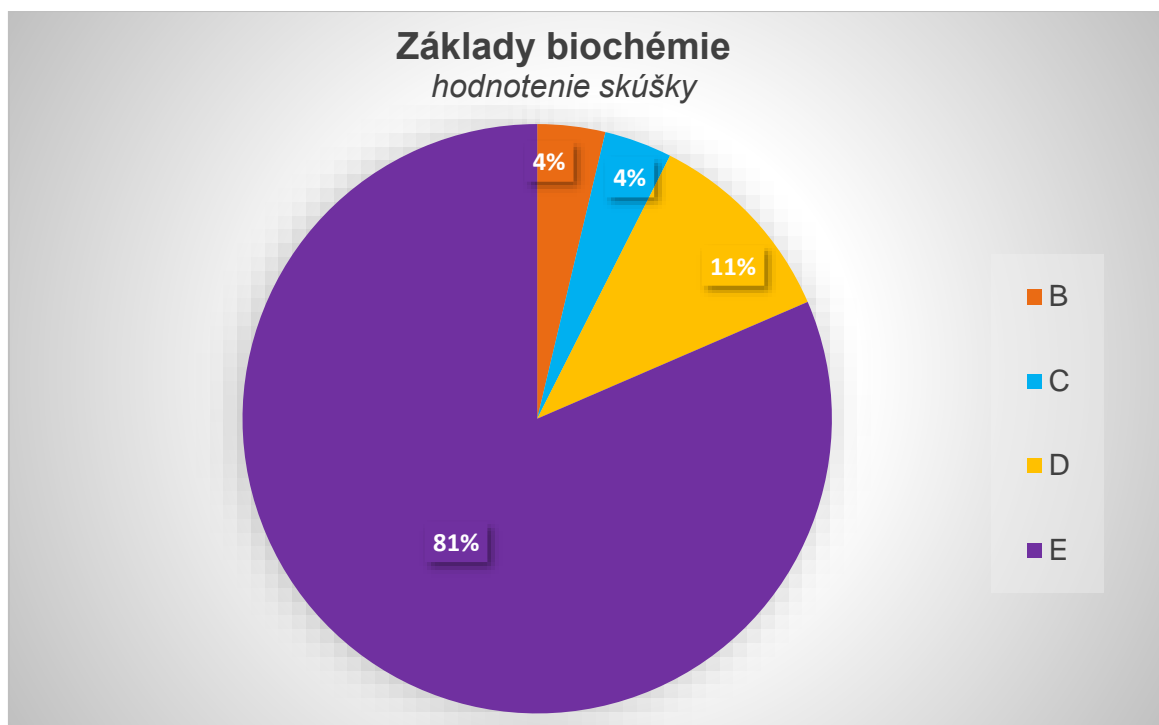

Celkové hodnotenie skúšky
Akademický rok: 2019/2020
Semester: letný

Celkové hodnotenie skúšky
Akademický rok: **2018/2019**
Semester: letný

Celkové hodnotenie skúšky
Akademický rok: **2017/2018**
Semester: letný

Celkové hodnotenie skúšky
Akademický rok: **2016/2017**
Semester: letný

Celkové hodnotenie skúšky
Akademický rok: **2015/2016**
Semester: letný