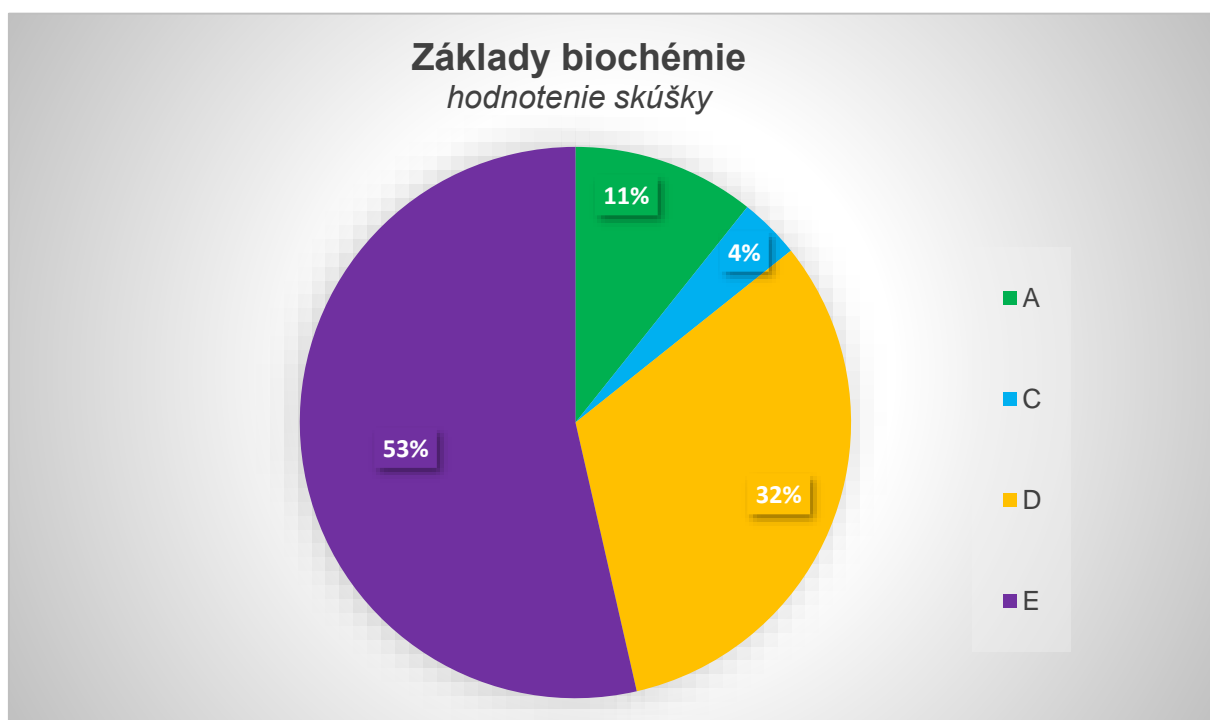

Celkové hodnotenie predmetu

Akademický rok: 2022/20223

Semester: letný

Celkové hodnotenie skúšky

Akademický rok: 2021/2022

Semester: letný

Celkové hodnotenie skúšky
Akademický rok: 2020/2021
Semester: letný

Celkové hodnotenie skúšky
Akademický rok: 2019/2020
Semester: letný

Celkové hodnotenie skúšky
Akademický rok: **2018/2019**
Semester: letný

Celkové hodnotenie skúšky
Akademický rok: **2017/2018**
Semester: letný

Celkové hodnotenie skúšky
Akademický rok: **2016/2017**
Semester: letný

Celkové hodnotenie skúšky
Akademický rok: **2015/2016**
Semester: letný