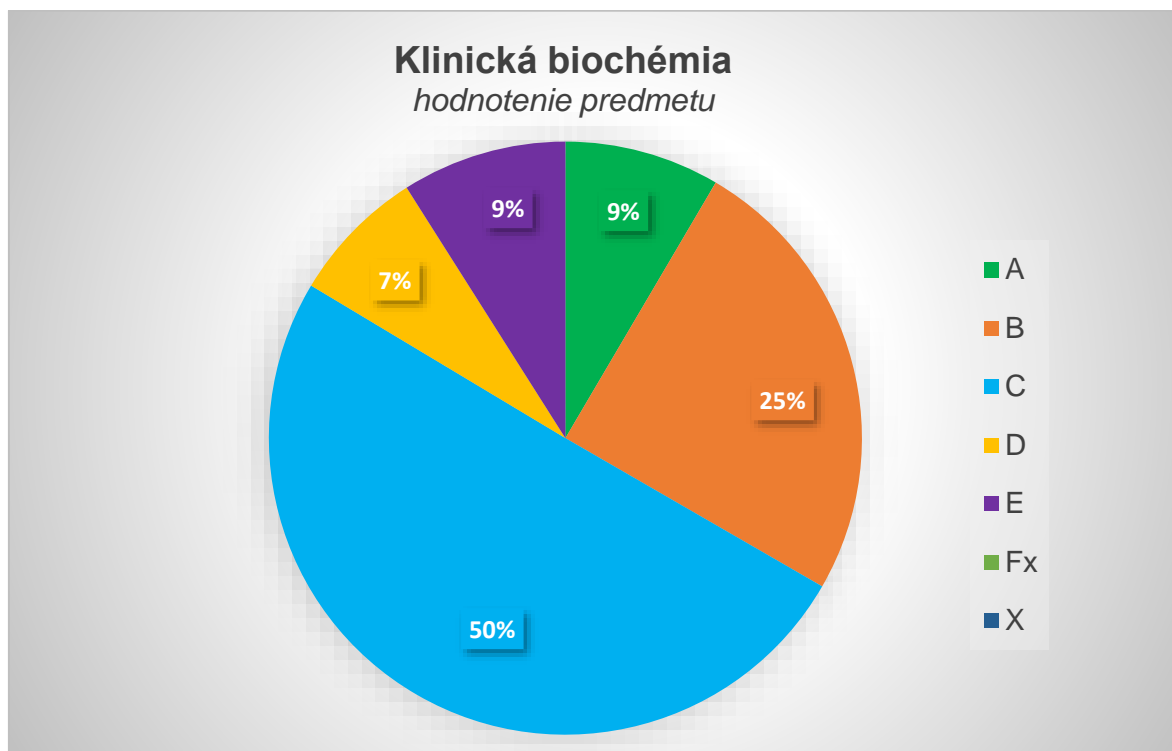

Celkové hodnotenie: Klinická biochémia

Akademický rok: **2022/2023**

Semester: letný

Celkové hodnotenie: Klinická biochémia

Akademický rok: **2021/2022**

Semester: letný

Celkové hodnotenie: Klinická biochémia
Akademický rok: **2020/2021**
Semester: zimný

Celkové hodnotenie: Klinická biochémia
Akademický rok: **2019/2020**
Semester: zimný

Celkové hodnotenie: Klinická biochémia
Akademický rok: **2018/2019**
Semester: zimný

Celkové hodnotenie: Klinická biochémia
Akademický rok: **2017/2018**
Semester: zimný

Celkové hodnotenie: Klinická biochémia

Akademický rok: **2016/2017**

Semester: zimný