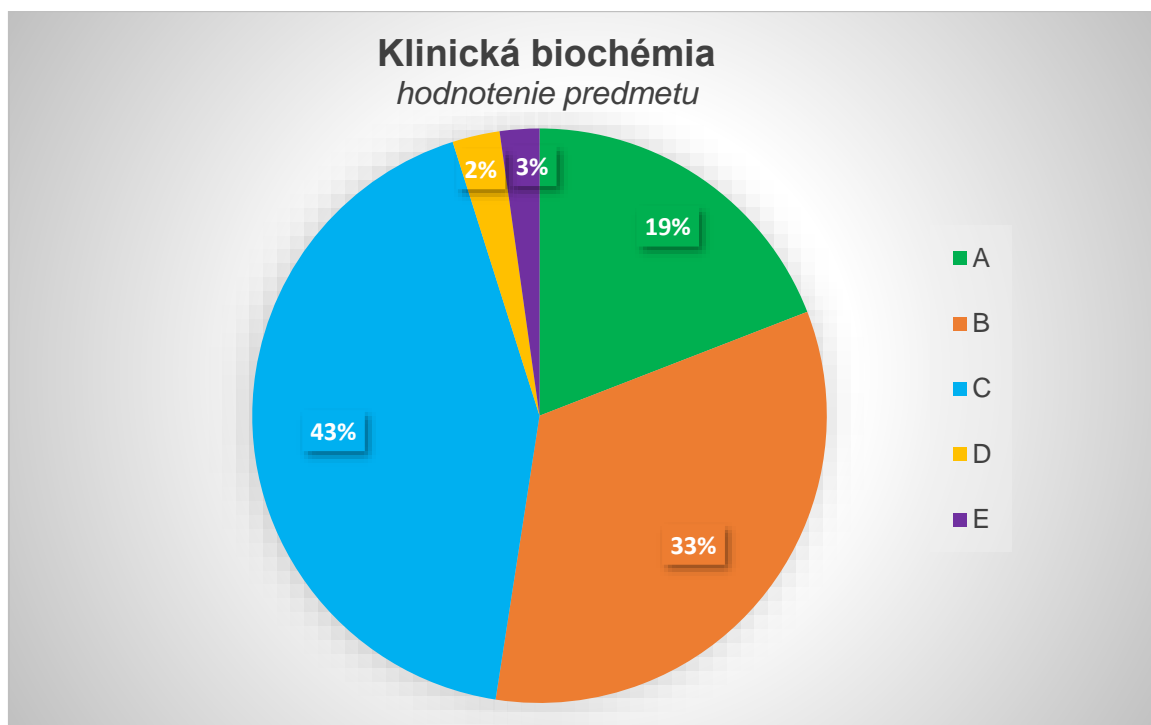

Celkové hodnotenie: Klinická biochémia

Akademický rok: **2022/2023**

Semester: letný

Celkové hodnotenie: Klinická biochémia

Akademický rok: **2021/2022**

Semester: letný

Celkové hodnotenie: Klinická biochémia
Akademický rok: **2020/2021**
Semester: zimný

Celkové hodnotenie: Klinická biochémia
Akademický rok: **2019/2020**
Semester: zimný

Celkové hodnotenie: Klinická biochémia
Akademický rok: **2018/2019**
Semester: zimný

Celkové hodnotenie: Klinická biochémia
Akademický rok: **2017/2018**
Semester: zimný

Celkové hodnotenie: Klinická biochémia

Akademický rok: **2016/2017**

Semester: zimný