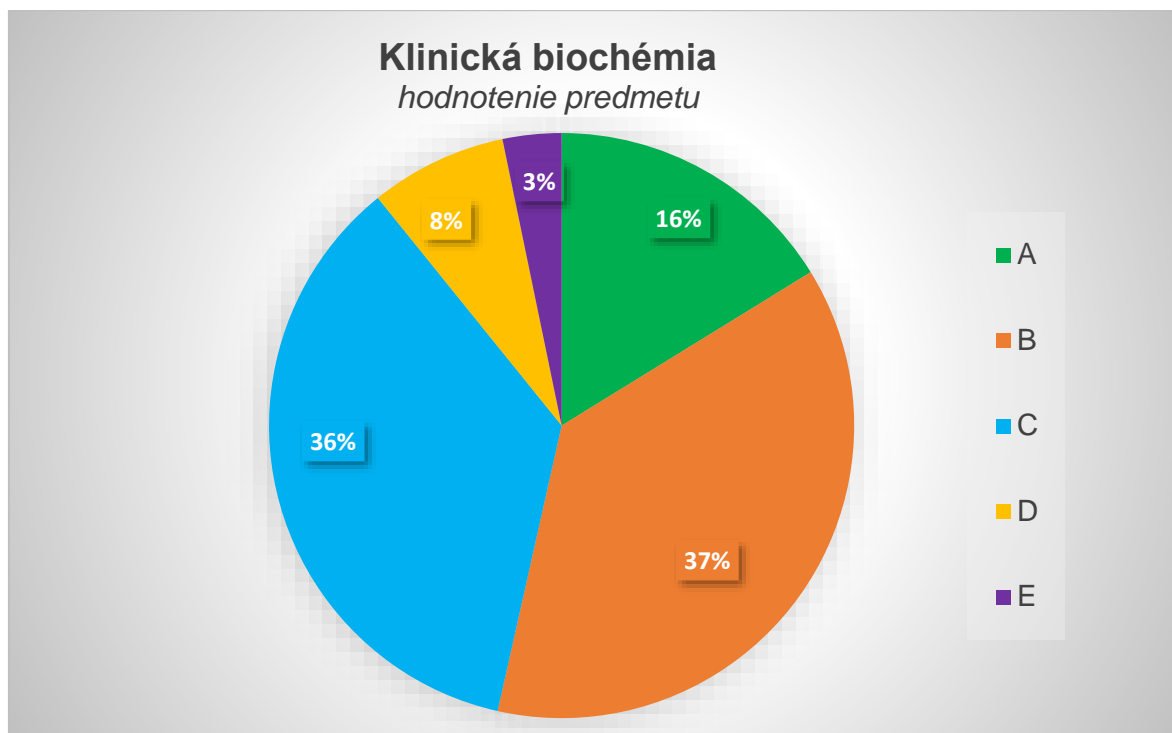

Celkové hodnotenie: Klinická biochémia

Akademický rok: **2022/2023**

Semester: letný

Celkové hodnotenie: Klinická biochémia

Akademický rok: **2021/2022**

Semester: letný

Celkové hodnotenie: Klinická biochémia
Akademický rok: **2020/2021**
Semester: zimný

Celkové hodnotenie: Klinická biochémia
Akademický rok: **2019/2020**
Semester: zimný

Celkové hodnotenie: Klinická biochémia
Akademický rok: **2018/2019**
Semester: zimný

Celkové hodnotenie: Klinická biochémia
Akademický rok: **2017/2018**
Semester: zimný

Celkové hodnotenie: Klinická biochémia

Akademický rok: **2016/2017**

Semester: zimný