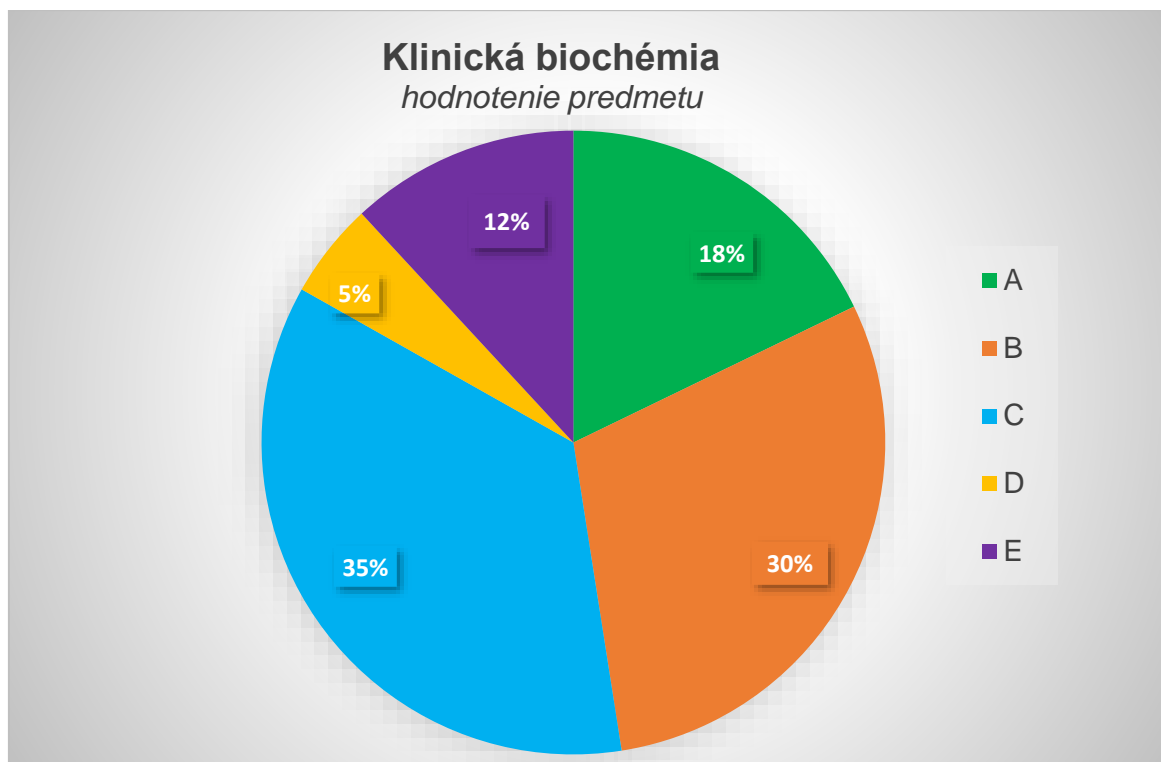

Celkové hodnotenie: Klinická biochémia
Akademický rok: **2018/2019**
Semester: zimný