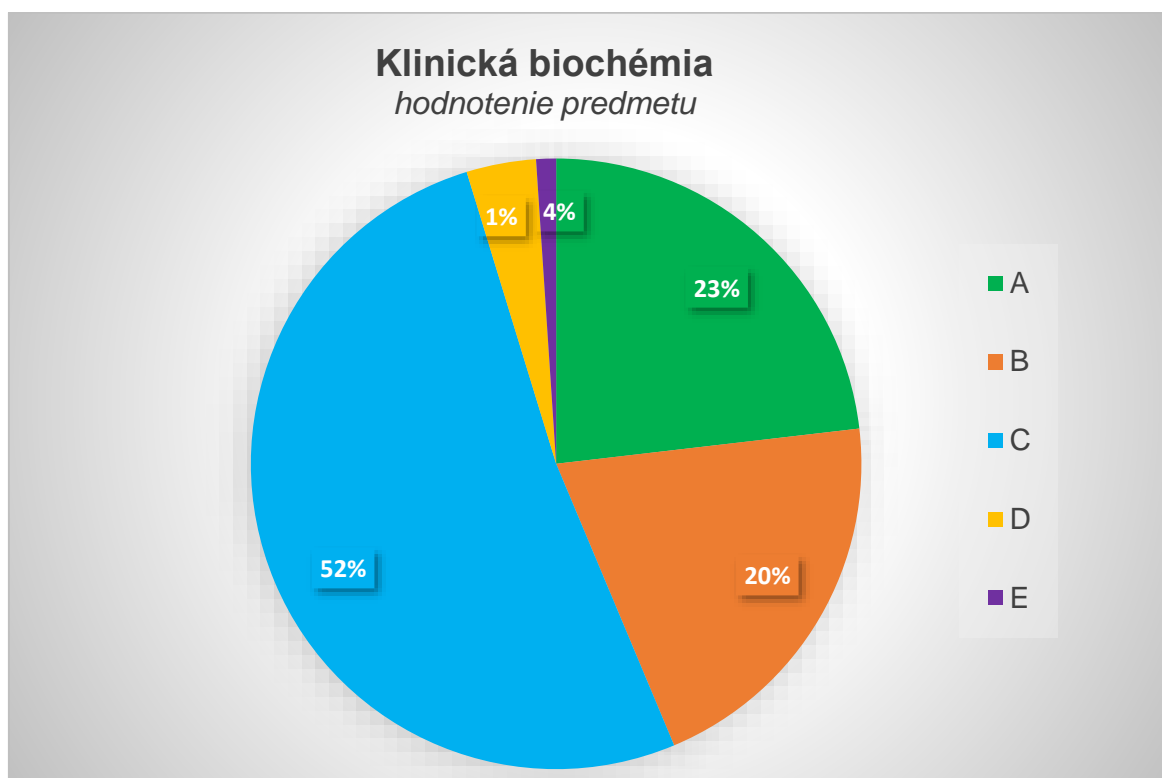

Celkové hodnotenie: Klinická biochémia

Akademický rok: **2022/2023**

Semester: letný

Celkové hodnotenie: Klinická biochémia

Akademický rok: **2021/2022**

Semester: letný

Celkové hodnotenie: Klinická biochémia
Akademický rok: **2020/2021**
Semester: zimný

Celkové hodnotenie: Klinická biochémia
Akademický rok: **2019/2020**
Semester: zimný

Celkové hodnotenie: Klinická biochémia
Akademický rok: **2018/2019**
Semester: zimný

Celkové hodnotenie: Klinická biochémia
Akademický rok: **2017/2018**
Semester: zimný

Celkové hodnotenie: Klinická biochémia

Akademický rok: **2016/2017**

Semester: zimný