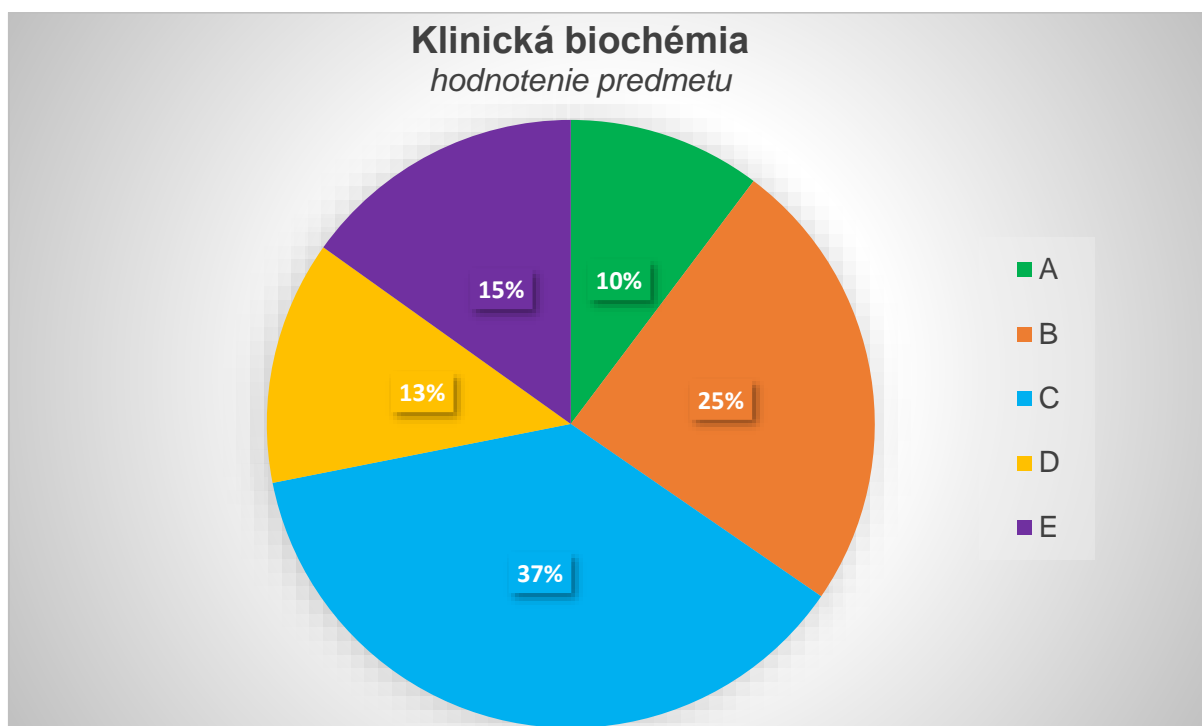

Celkové hodnotenie: Klinická biochémia
Akademický rok: **2019/2020**
Semester: zimný

Celkové hodnotenie: Klinická biochémia
Akademický rok: **2018/2019**
Semester: zimný

Celkové hodnotenie: Klinická biochémia
Akademický rok: **2017/2018**
Semester: zimný

Celkové hodnotenie: Klinická biochémia

Akademický rok: **2016/2017**

Semester: zimný