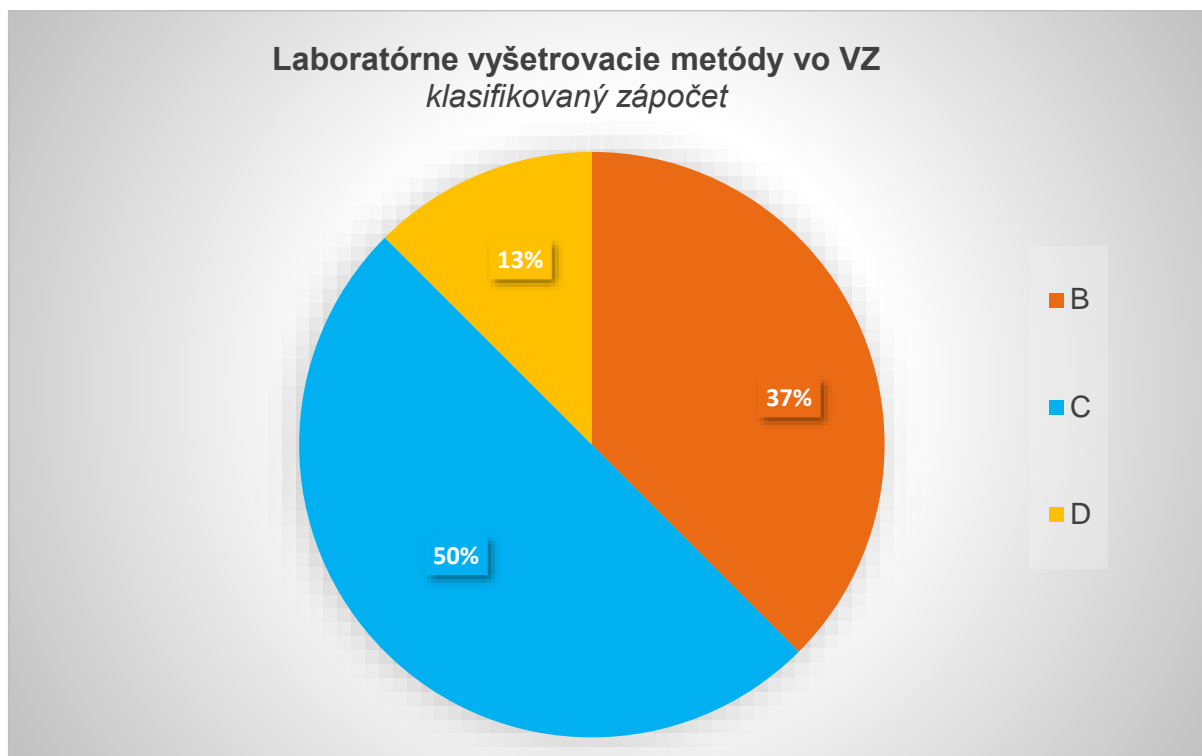

Celkové hodnotenie – klasifikovaný zápočet

Akademický rok: 2020/2021

Semester: letný