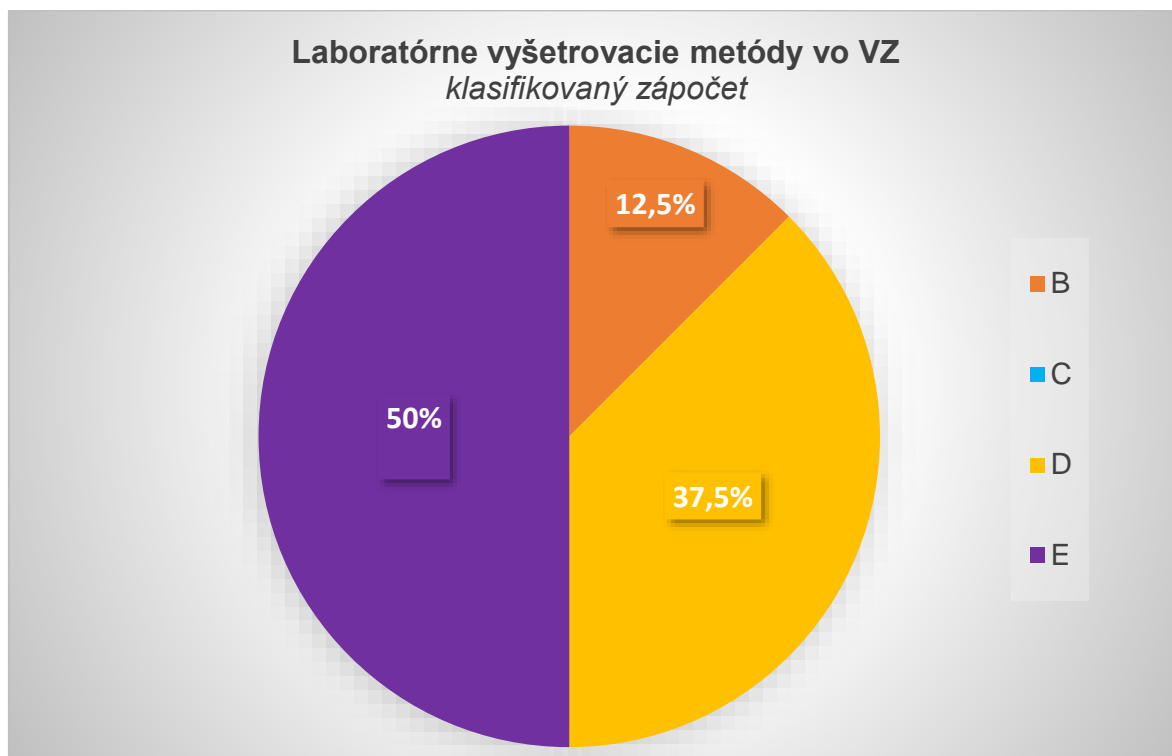

Akademický rok: 2020/2021

Semester: letný

Celkové hodnotenie – klasifikovaný zápočet

Akademický rok: 2019/2020

Semester: letný

Celkové hodnotenie – klasifikovaný zápočet

Akademický rok: 2018/2019

Semester: letný