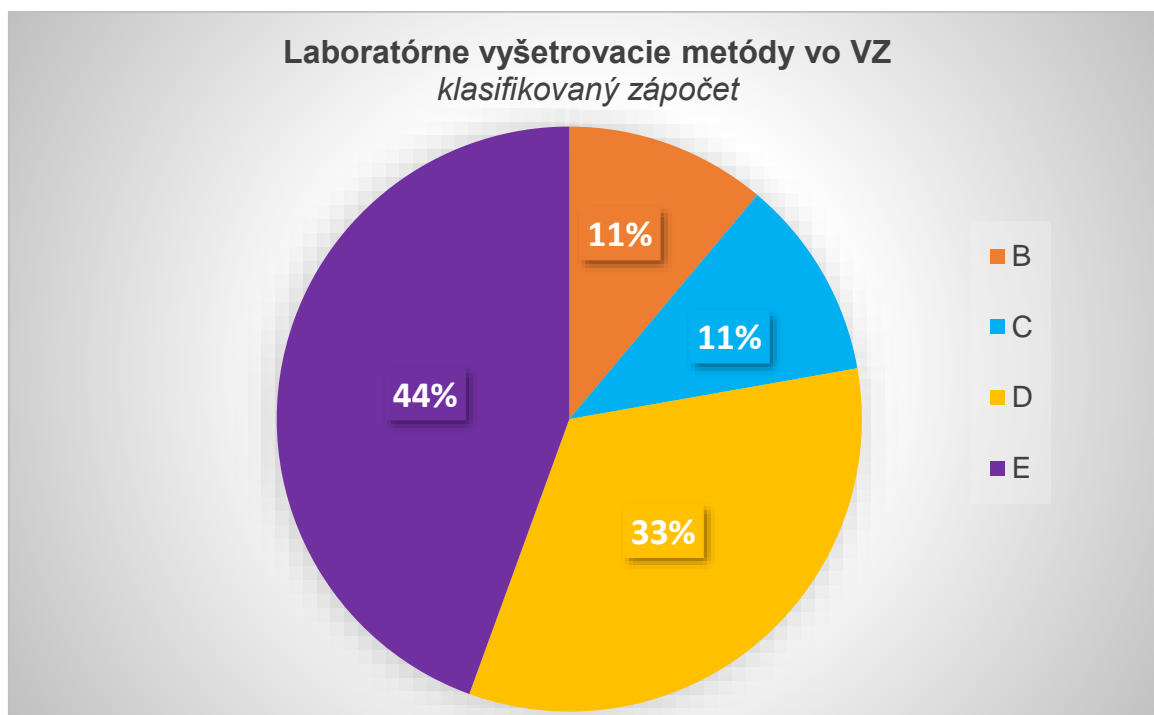

Celkové hodnotenie – klasifikovaný zápočet

Akademický rok: 2017/2018

Semester: letný