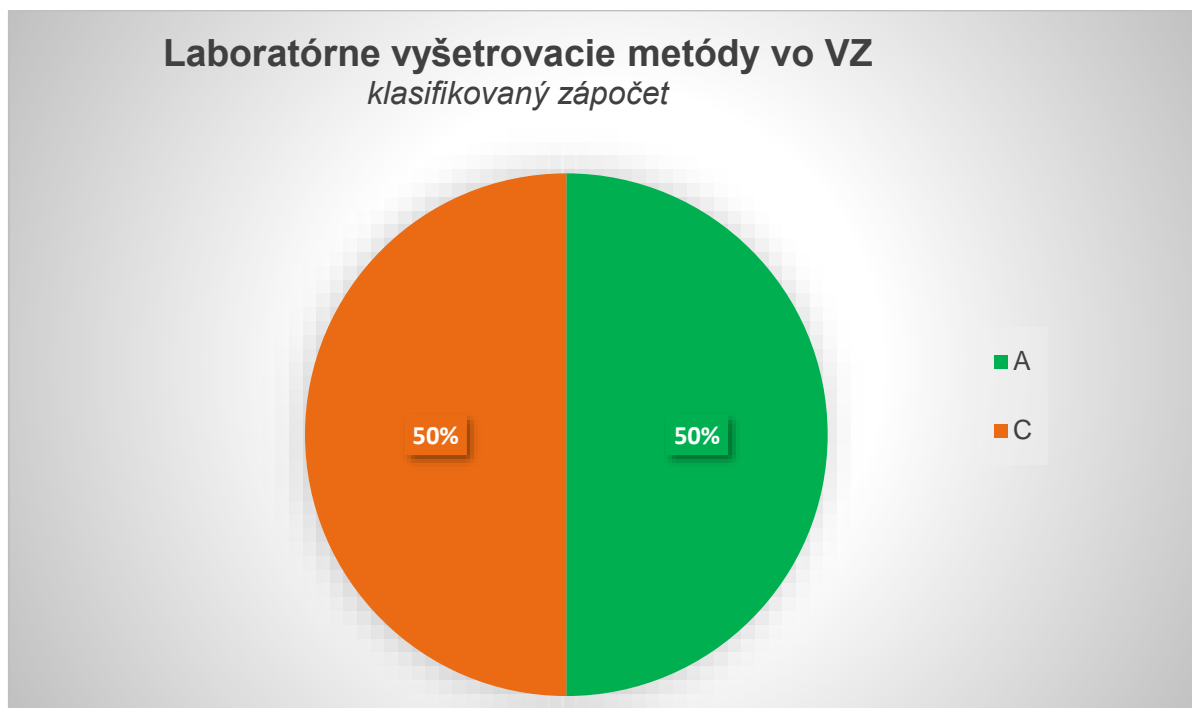

Celkové hodnotenie – klasifikovaný zápočet

Akademický rok: 2021/2022

Semester: letný

Celkové hodnotenie – klasifikovaný zápočet

Akademický rok: 2021/2022

Semester: letný

Celkové hodnotenie – klasifikovaný zápočet