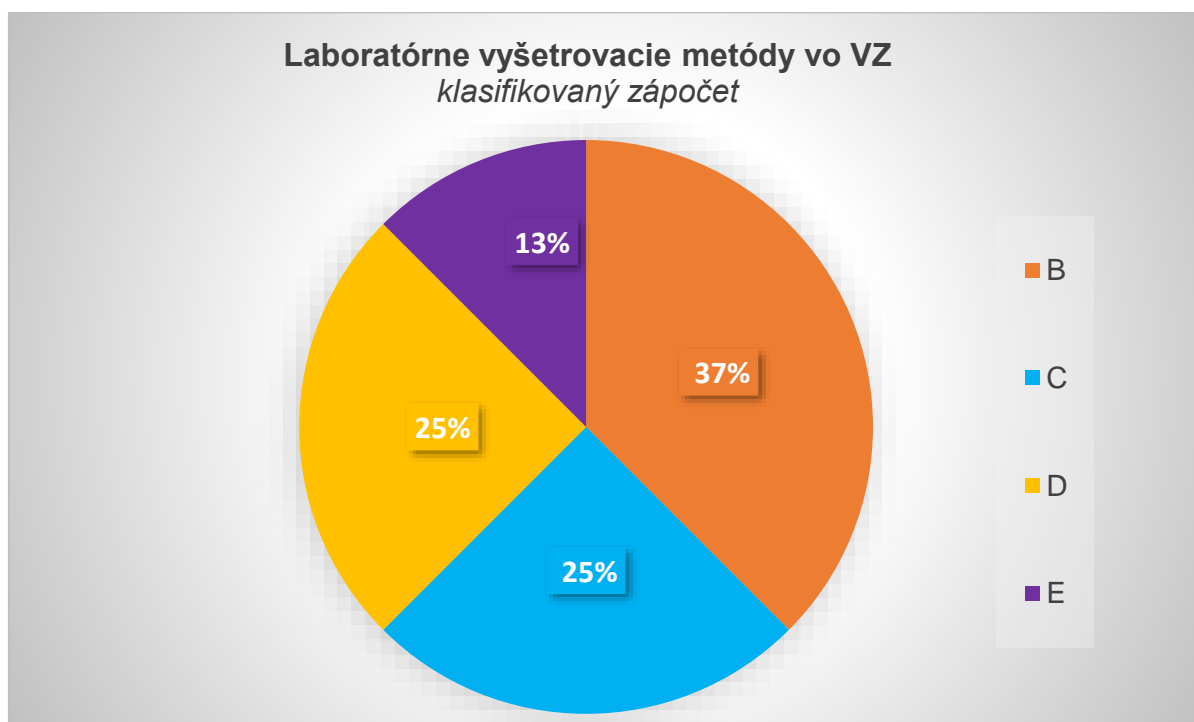

Akademický rok: 2020/2021

Semester: letný

Celkové hodnotenie – klasifikovaný zápočet

Akademický rok: 2019/2020

Semester: letný

Celkové hodnotenie – klasifikovaný zápočet

Akademický rok: 2018/2019

Semester: letný