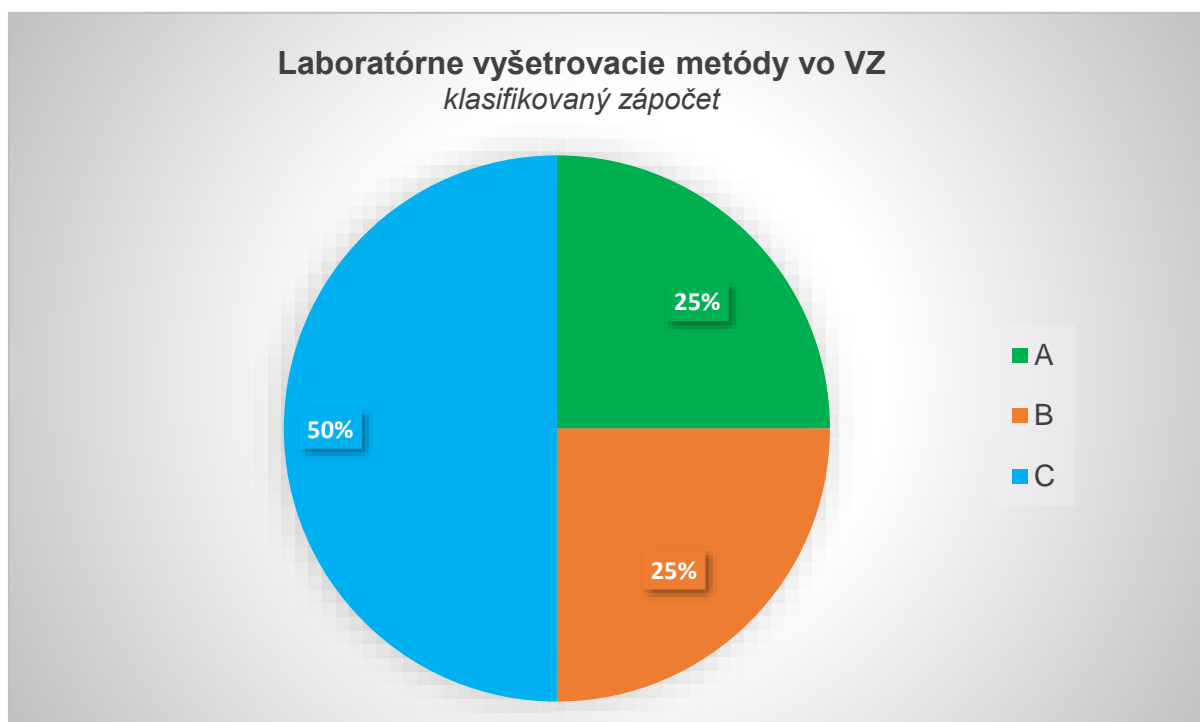

Celkové hodnotenie – klasifikovaný zápočet

Akademický rok: 2021/2022

Semester: letný

Celkové hodnotenie – klasifikovaný zápočet

Akademický rok: 2021/2022

Semester: letný

Celkové hodnotenie – klasifikovaný zápočet