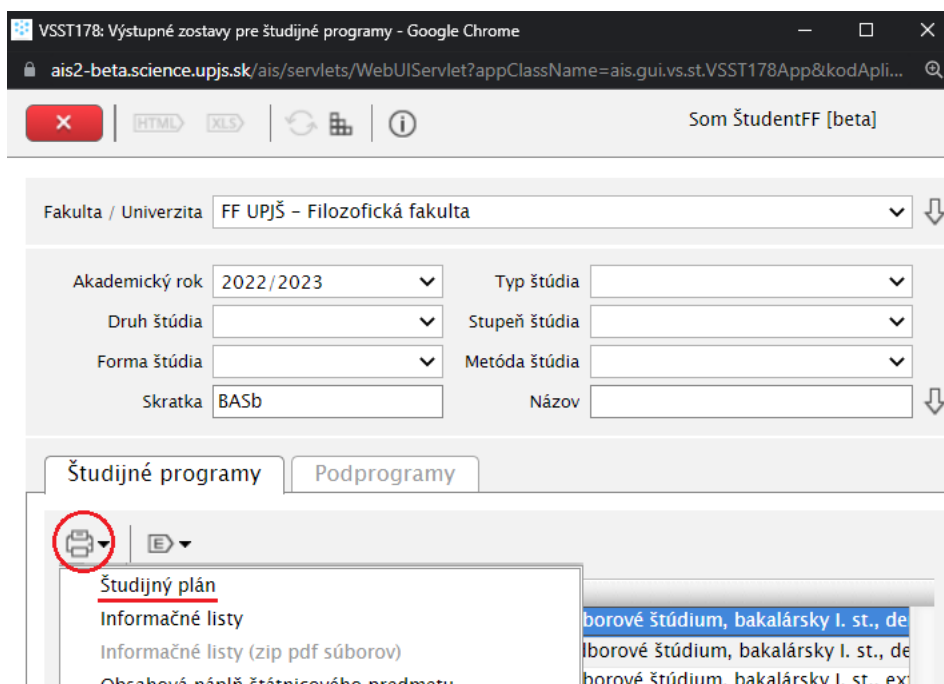

V časti Študijné programy označte svoj štud. program a zvolte "Študijný plán" (ikonka tlačiareň alebo pravé tlačidlo myši).